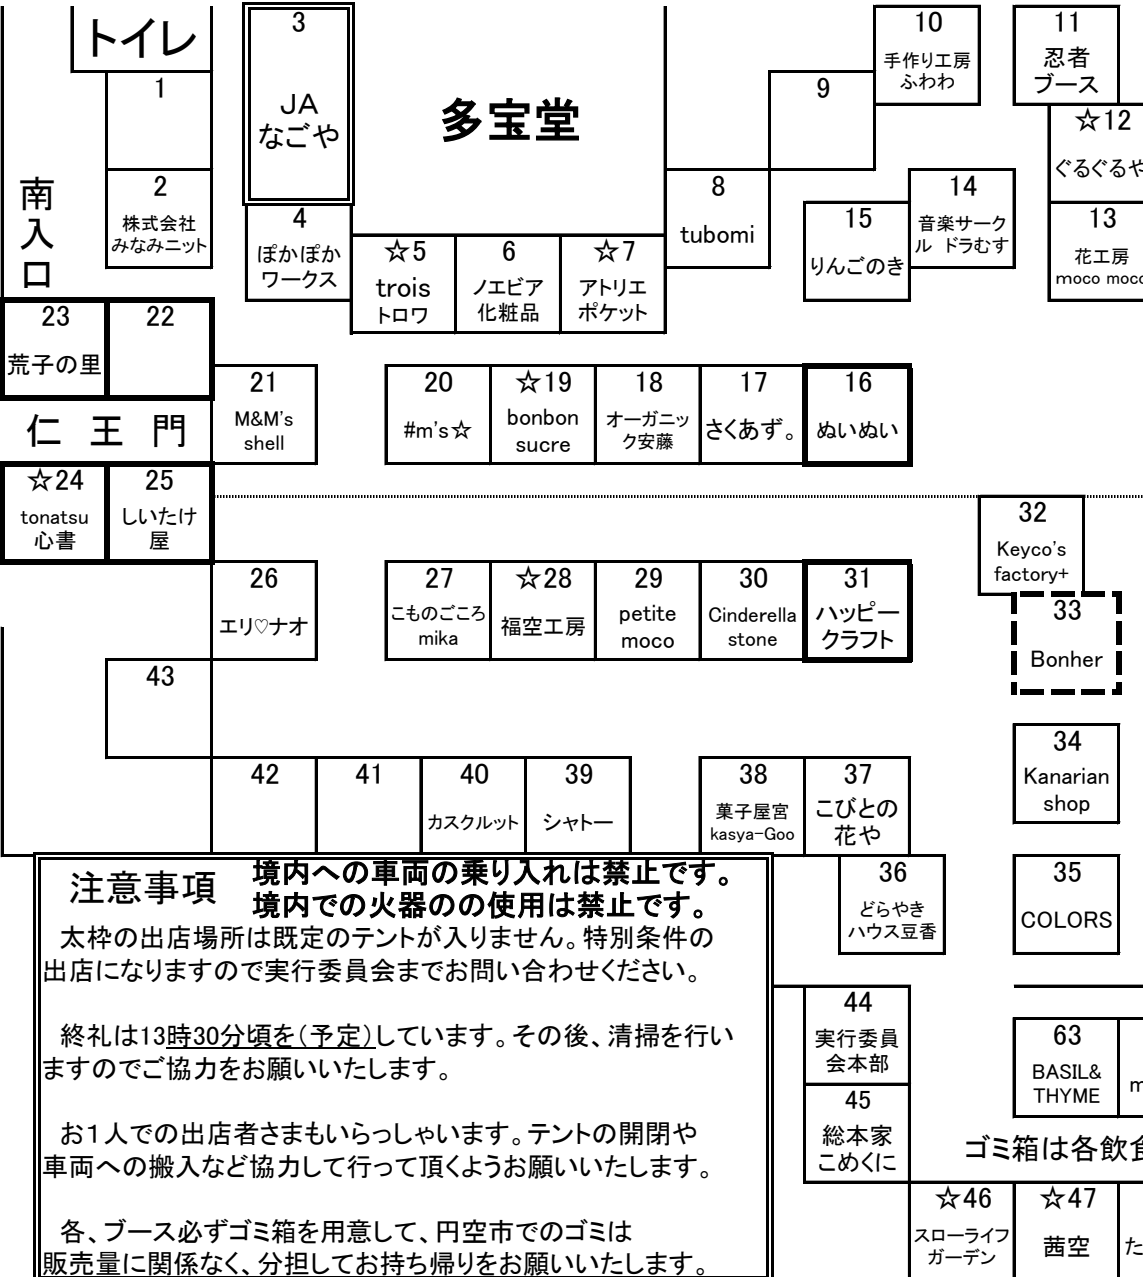

7/2(日)第16回 荒子円空市 出店場所

※当日までに変更する場合があります。ご了承ください。(6/23更新)

7月イベント

円空フォトラリー開催！

忍者ショー開催☆

一部10:00～

二部12:00～

☆は初出店者様です！

※空きスペースは出店可能です。

次回円空市は8月10日(夜市)！

本堂

北入口

ゴミ箱は各飲食出店者様でお願いします。