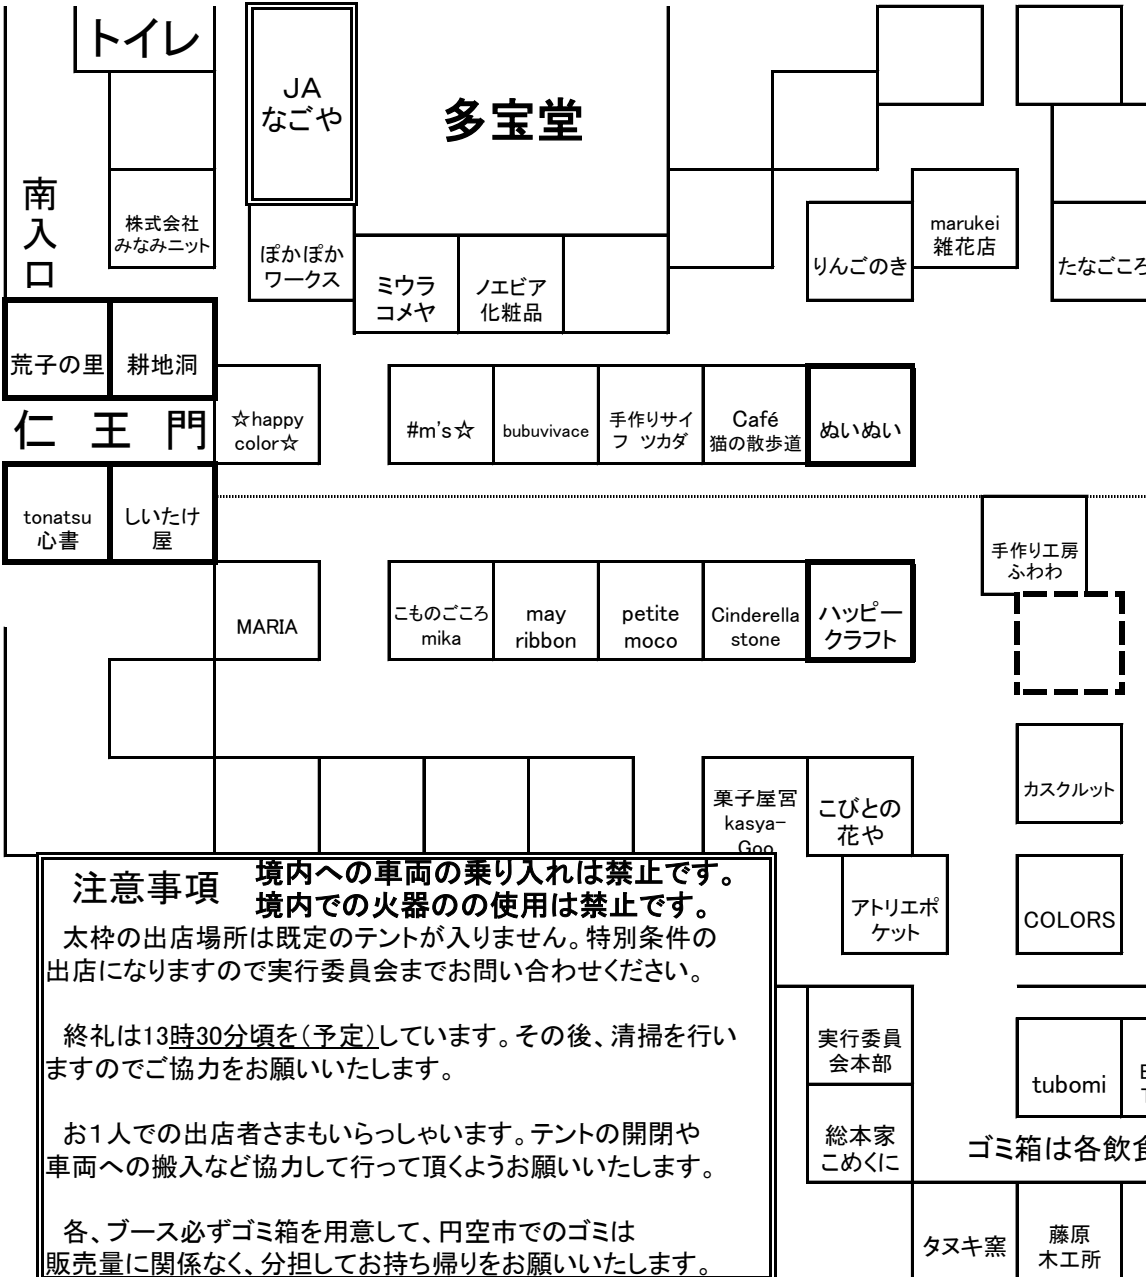

# 10/1(日)第18回 荒子円空市 出店場所

※当日までに変更する場合があります。ご了承ください。(9/22更新)

## 10月イベント

円空フォトラリー開催！

「我Gomon聞」ライブ開催☆

一部10:00～

二部12:00～

※空きスペースは出店可能です。

次回円空市は11月5日！

本堂

北入口

**注意事項** 境内への車両の乗り入れは禁止です。  
境内での火器の使用は禁止です。  
太枠の出店場所は既定のテントが入りません。特別条件の出店になりますので実行委員会までお問い合わせください。

終礼は13時30分頃を(予定)しています。その後、清掃を行いますのでご協力をお願いいたします。

お1人での出店者さまもいらっしゃいます。テントの開閉や車両への搬入など協力して行って頂くようお願いいたします。

各、ブース必ずゴミ箱を用意して、円空市でのゴミは販売量に関係なく、分担してお持ち帰りをお願いいたします。

ゴミ箱は各飲食出店者様でお願いします。