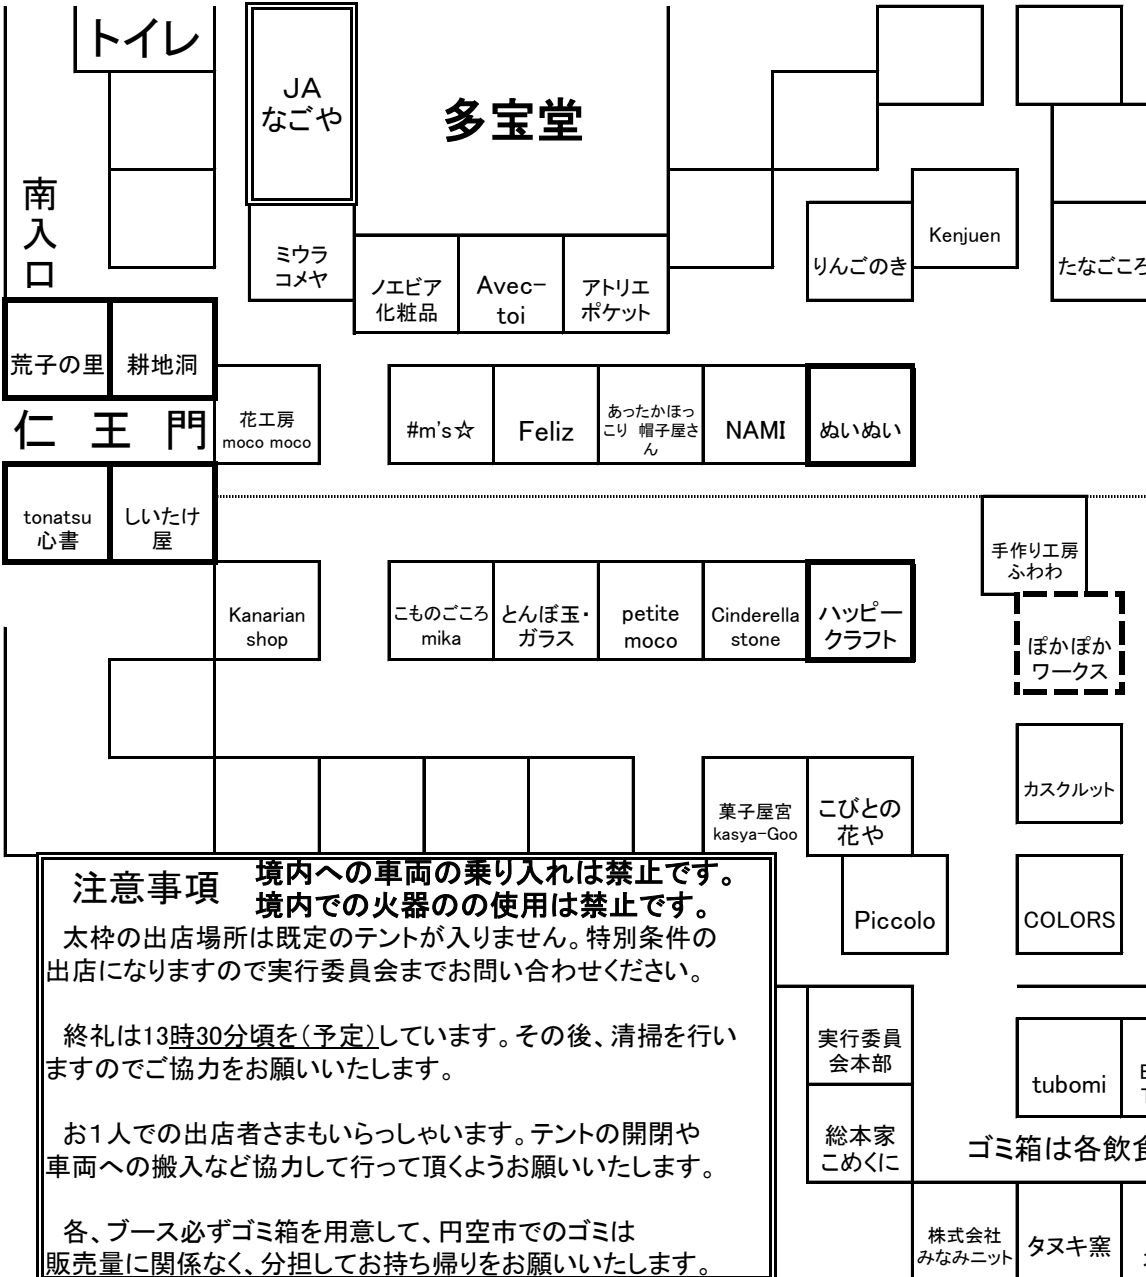

12/3(日)第19回 荒子円空市 出店場所

※当日までに変更する場合があります。ご了承ください。(11/5更新)

12月イベント

円空フォトラリー開催！

未定

一部10:00～

二部12:00～

※空きスペースは出店可能です。

1月、2月の円空市はお休み！

本堂

ゴミ箱は各飲食出店者様でお願いします。

北入口