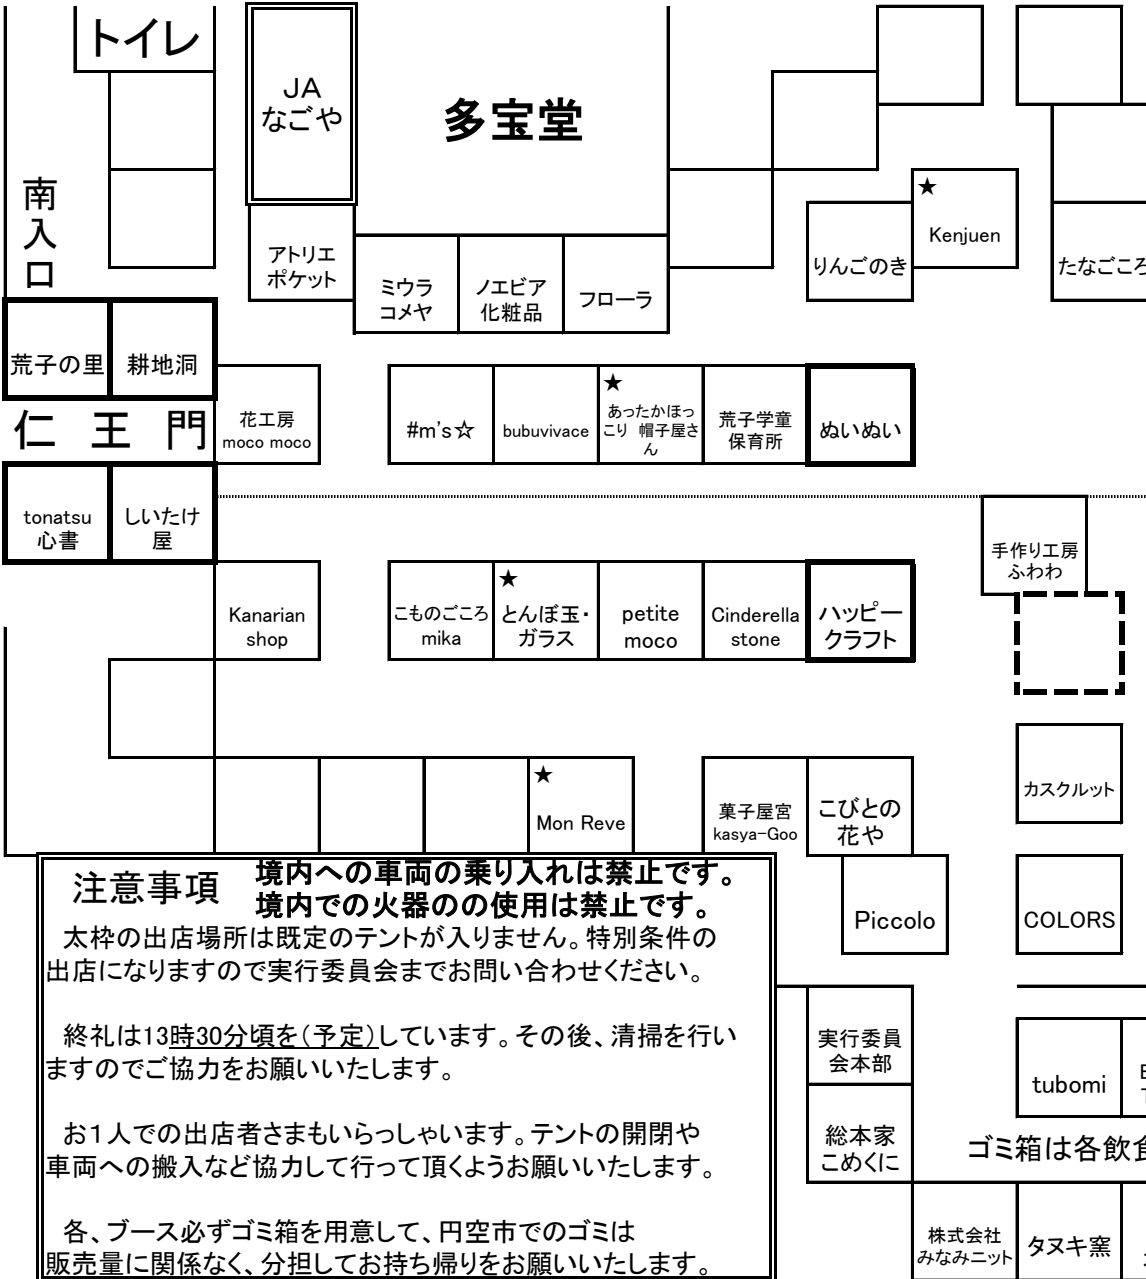

11/5(日)第19回 荒子円空市 出店場所

※当日までに変更する場合があります。ご了承ください。(10/29更新)

11月イベント

円空フォトラリー開催！

未定

一部10:00～

二部12:00～

※空きスペースは出店可能です。

次回円空市は12月3日！

本堂

北入口

注意事項

境内への車両の乗り入れは禁止です。
境内での火器の使用は禁止です。

太枠の出店場所は既定のテントが入りません。特別条件の出店になりますので実行委員会までお問い合わせください。

終礼は13時30分頃を(予定)しています。その後、清掃を行いますのでご協力をお願いいたします。

お1人での出店者さまもいらっしゃいます。テントの開閉や車両への搬入など協力して行って頂くようお願いいたします。

各、ブース必ずゴミ箱を用意して、円空市でのゴミは販売量に関係なく、分担してお持ち帰りをお願いいたします。

ゴミ箱は各飲食出店者様でお願いします。