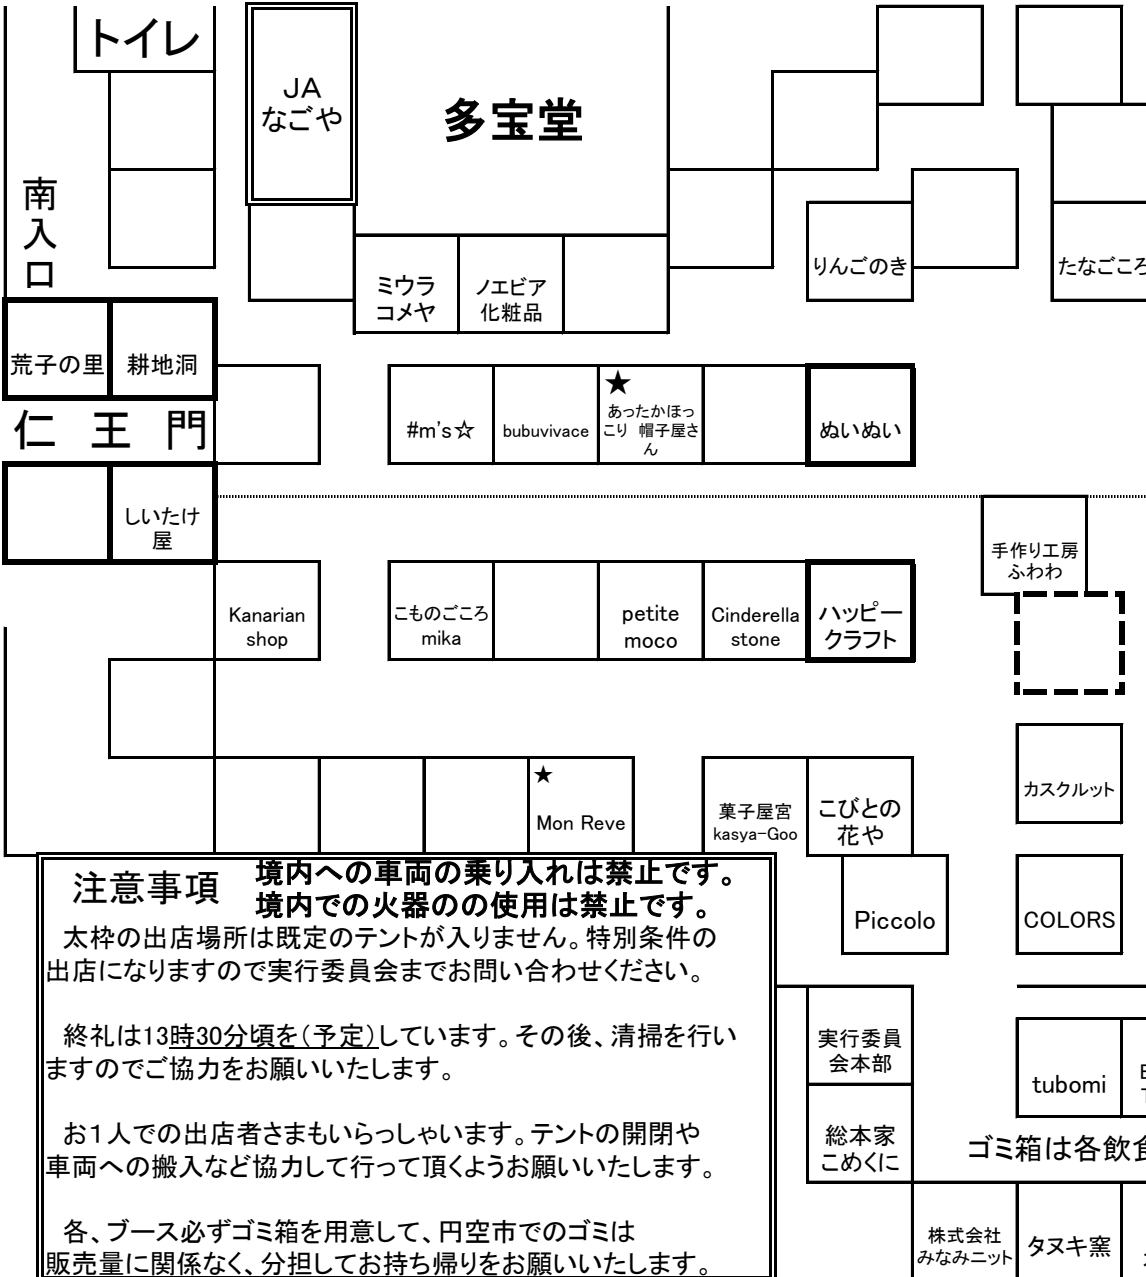

11/5(日)第19回 荒子円空市 出店場所

※当日までに変更する場合があります。ご了承ください。(10/17更新)

11月イベント

円空フォトラリー開催！

未定

一部10:00～

二部12:00～

※空きスペースは出店可能です。

次回円空市は12月3日！

本堂

北入口

注意事項

境内への車両の乗り入れは禁止です。
境内での火器の使用は禁止です。

太枠の出店場所は既定のテントが入りません。特別条件の出店になりますので実行委員会までお問い合わせください。

終礼は13時30分頃を(予定)しています。その後、清掃を行いますのでご協力をお願いいたします。

お1人での出店者さまもいらっしゃいます。テントの開閉や車両への搬入など協力して行って頂くようお願いいたします。

各、ブース必ずゴミ箱を用意して、円空市でのゴミは販売量に関係なく、分担してお持ち帰りをお願いいたします。

ゴミ箱は各飲食出店者様でお願いします。