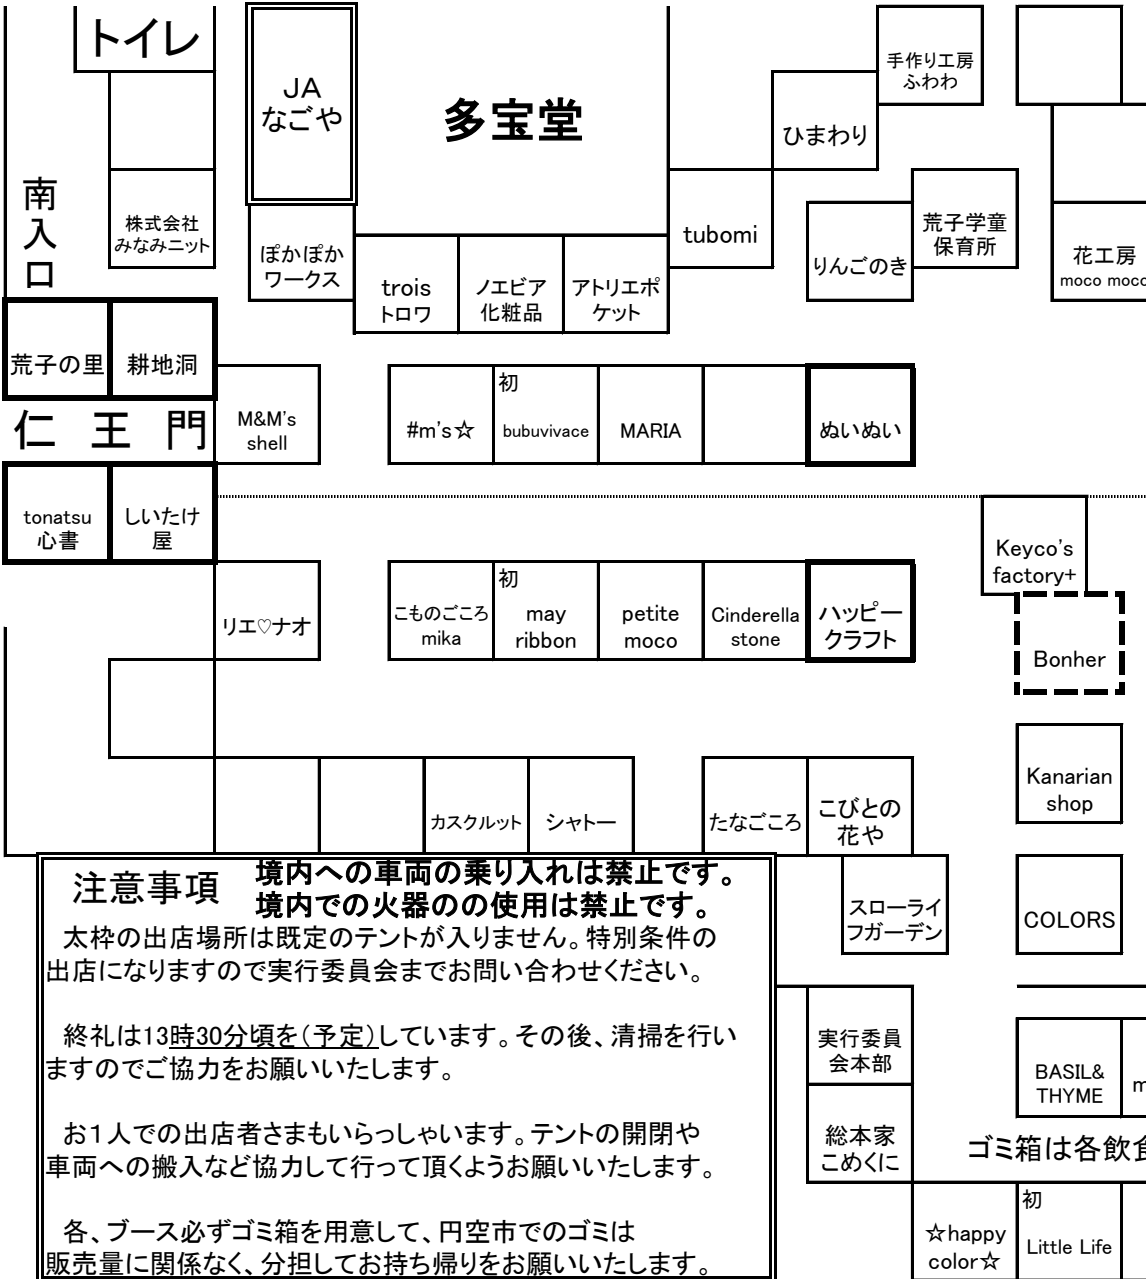

9/3(日)第17回 荒子円空市 出店場所

※当日までに変更する場合があります。ご了承ください。(8/11更新)

9月イベント

円空フォトラリー開催！

忍者ショー開催☆

一部10:00～

二部12:00～

※空きスペースは出店可能です。

次回円空市は10月1日！

本堂

北入口

注意事項 境内への車両の乗り入れは禁止です。
境内での火器の使用は禁止です。

太枠の出店場所は既定のテントが入りません。特別条件の出店になりますので実行委員会までお問い合わせください。

終礼は13時30分頃を(予定)しています。その後、清掃を行いますのでご協力をお願いいたします。

お1人での出店者さまもいらっしゃいます。テントの開閉や車両への搬入など協力して行って頂くようお願いいたします。

各、ブース必ずゴミ箱を用意して、円空市でのゴミは販売量に関係なく、分担してお持ち帰りをお願いいたします。

ゴミ箱は各飲食出店者様でお願いします。