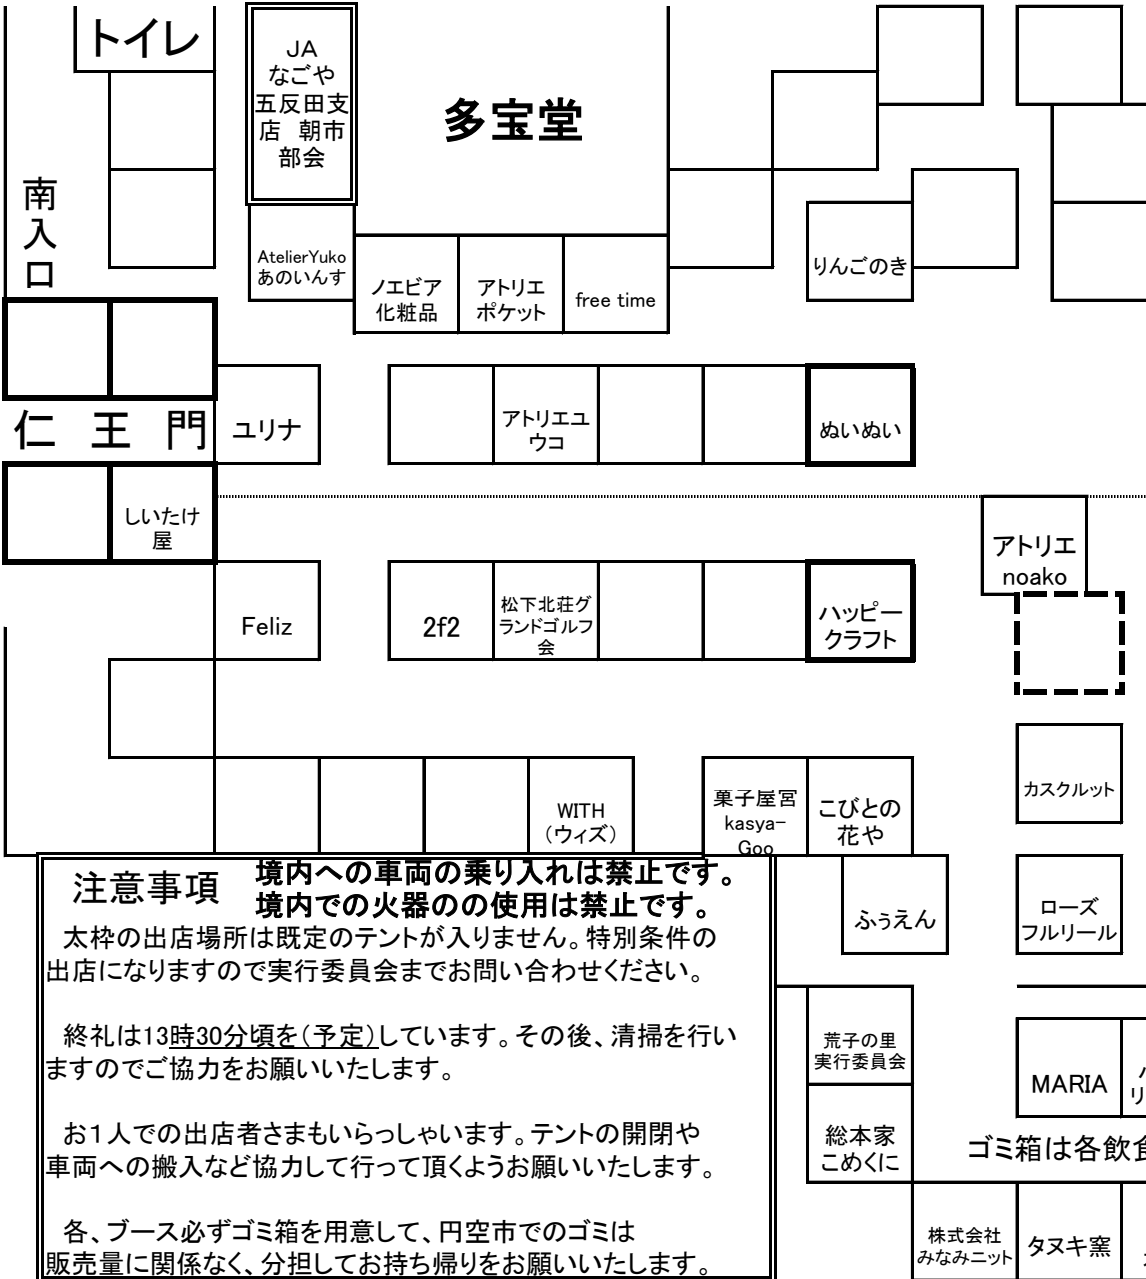

6/3(日)第23回 荒子円空市 出店場所

※当日までに変更する場合があります。ご了承ください。(5/21更新)

6月イベント

11時～紙芝居(予定)

子供先着100名様には棒アイスがもらえるよ
～

本堂

次回は7月1日に開催致します。

注意事項

境内への車両の乗り入れは禁止です。
境内での火器の使用は禁止です。

太枠の出店場所は既定のテントが入りません。特別条件の出店になりますので実行委員会までお問い合わせください。

終礼は13時30分頃を(予定)しています。その後、清掃を行いますのでご協力をお願いいたします。

お1人での出店者さまもいらっしゃいます。テントの開閉や車両への搬入など協力して行って頂くようお願いいたします。

各、ブース必ずゴミ箱を用意して、円空市でのゴミは販売量に関係なく、分担してお持ち帰りをお願いいたします。

ゴミ箱は各飲食出店者様でお願いします。

北入口